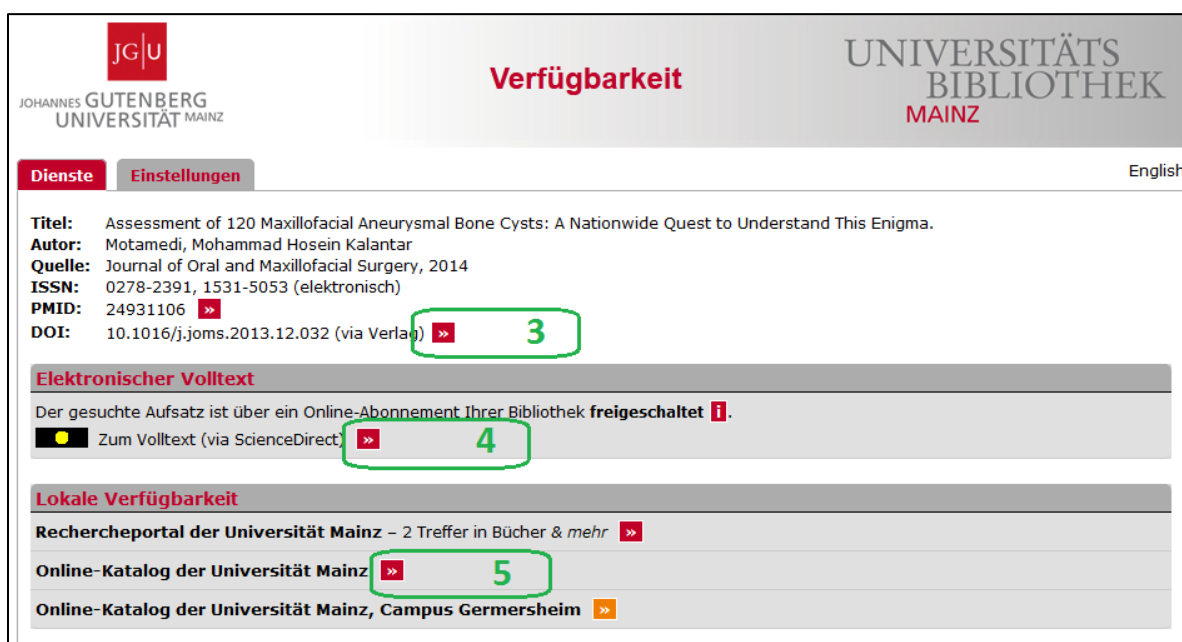

### Voraussetzungen:

- Funktioniert ausschließlich mit dem Link:  
<http://www.ncbi.nlm.nih.gov/pubmed/?otool=ideubmlib>  
Sie finden den Link auch auf der Bibliothekswebsite und im Intranet der Universitätsmedizin.
- Sie befinden sich im Netz der Universität bzw. Universitätsmedizin  
<http://www.ub.uni-mainz.de/zugriff-auf-elektronische-medien/>

### Prüfen Sie Schritt für Schritt die Verfügbarkeit

gehen Sie jeweils einen Schritt weiter, wenn Sie keinen Erfolg haben

**Schritt 1: Link zum Verlag**

**Schritt 2: Verfügbarkeitsprüfung der UB Mainz, ein neues Fenster öffnet sich**